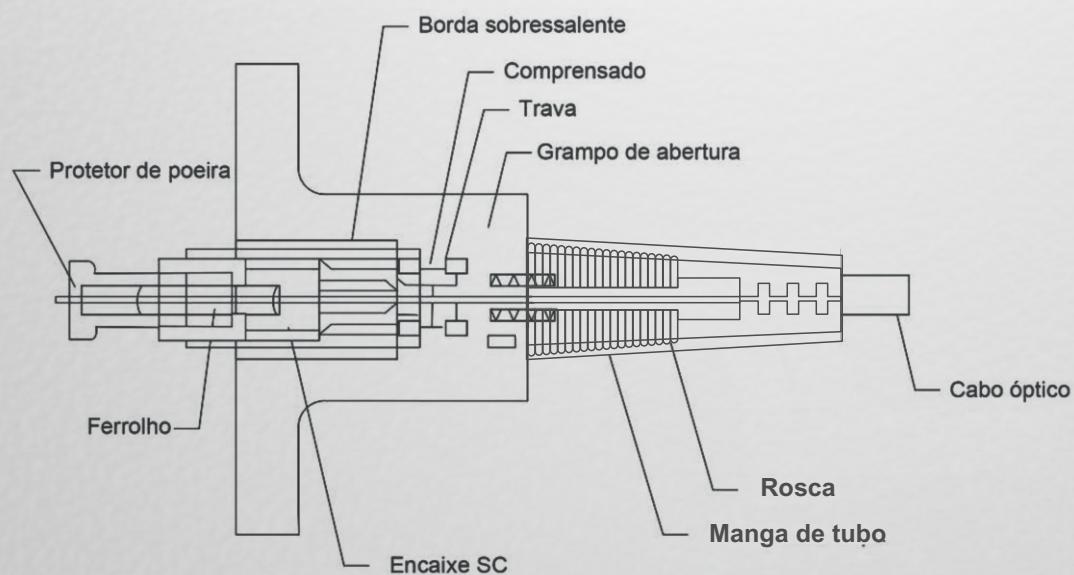

DATASHEET

CONECTOR FAST SH-CR-TROS-SCA

O Conector Fast T- Click Rosca é um conector de campo manual e foi projetado para cabos Drop Flat de até 3mm de espessura ou cordões ópticos de 2mm a 3mm, pode ser reutilizado por até 5 vezes. Indicado para atendimento de clientes em redes FTTH. Fabricado com padrão SC e polimento APC

- *Baixa perda de inserção*
- *Material de alta resistência*
- *Fácil e rápida instalação e manutenção*
- *Alta durabilidade*

PRODUTO HOMOLOGADO

Shoreline Telecom

Telefone Comercial: (47) 3170-0175

www.shorelinetelecom.com.br

SHORELINE

QUALIDADE. INOVAÇÃO E TECNOLOGIA.

CARACTERÍSTICAS TÉCNICAS

Item	Unidade	Parâmetros
Perda de inserção	Db	$\leq 0,3$ (1310nm & 1550nm)
Perda de retorno	Db	≤ -40
Força de fibra nua	N	>5
Força vestida	N	>10
Tensão	N	>50
Resistência à tração (20 N)	Db	$IL \leq 0.2$ e $RL \leq 5$
Mecânico	Db	$IL \leq 0.2$ e $RL \leq 5$
durabilidade (500vezes)		
Temperatura de operação	$^{\circ}\text{C}$	-5~70
Temperatura de armazenamento	$^{\circ}\text{C}$	-40 ~ +85
Material do ferrolho		Cerâmica de Zircônia